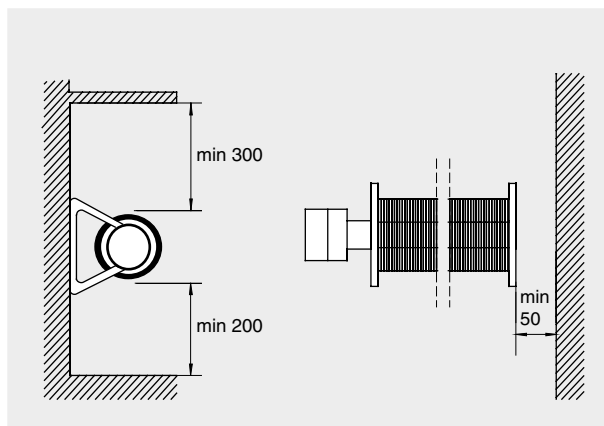

Электроподключение

Приборы подключаются к сети на постоянной основе.

Рисунок 1: Минимальные расстояния при подвеске на стену.

Управление

Приборы могут управляться через внешний термостат. Модели серии 126 оснащены встроенным селектором мощности с возможностью регулирования мощности (0-1/3-2/3-1). Более подробная информация и принадлежности в разделе "Приборы управления".