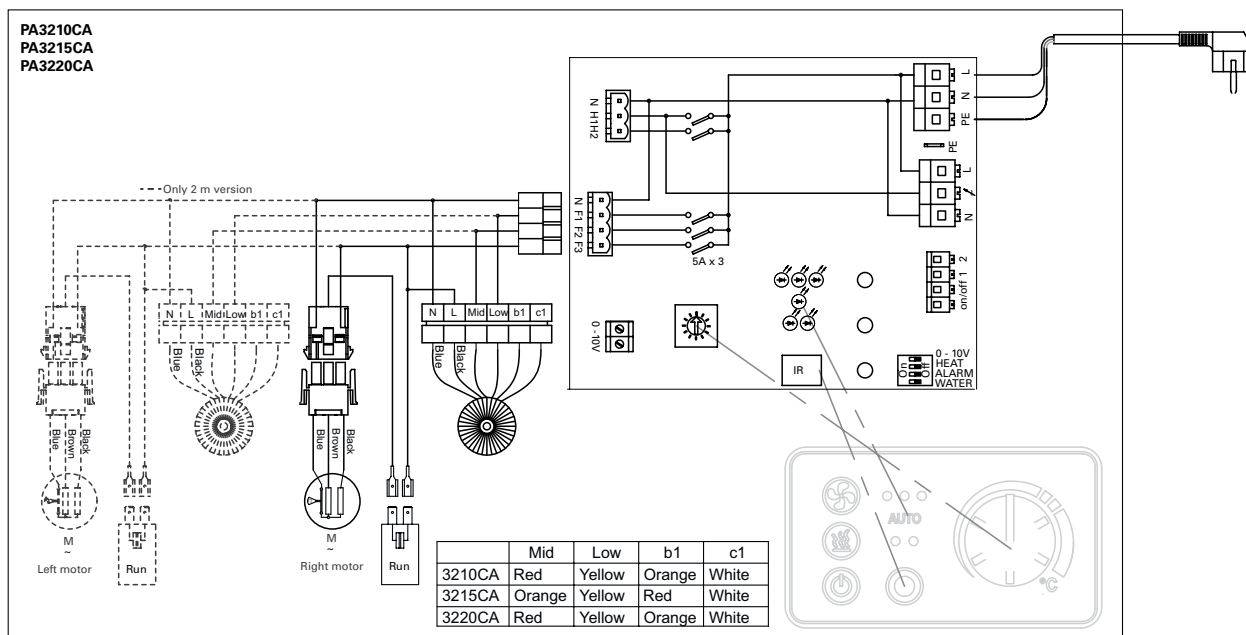

Электросхемы

Схемы внутренней коммутации

Модели без нагрева

PA3200C

Электросхемы

Схемы внутренней коммутации

Модели с электронагревом

Электросхемы

Схемы внутренней коммутации

Модели на горячей воде

PAMLK, блок защиты двигателя

Для всех моделей