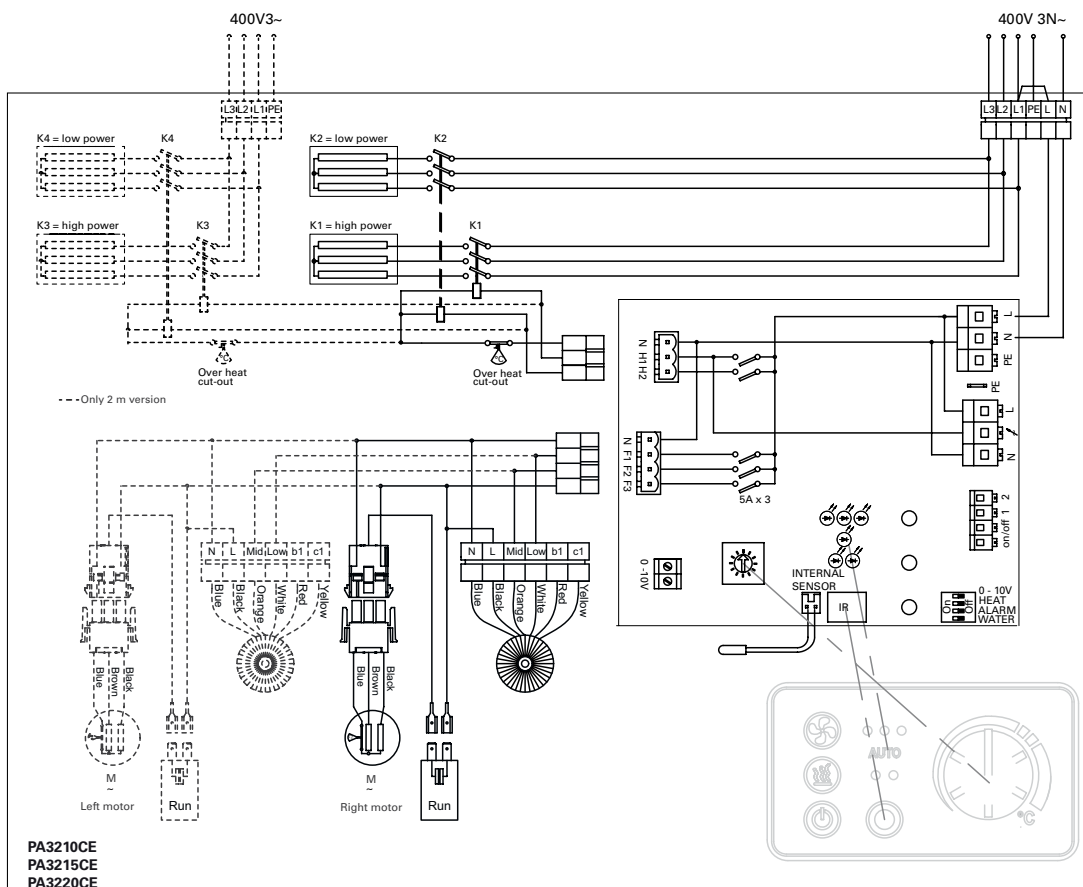

Электросхемы

Схемы внутренней коммутации

Модели без нагрева

PA3200C

Электросхемы

Схемы внутренней коммутации

Модели с электронагревом

Электросхемы

Схемы внутренней коммутации

Модели на горячей воде

PAMLK, блок защиты двигателя

Для всех моделей