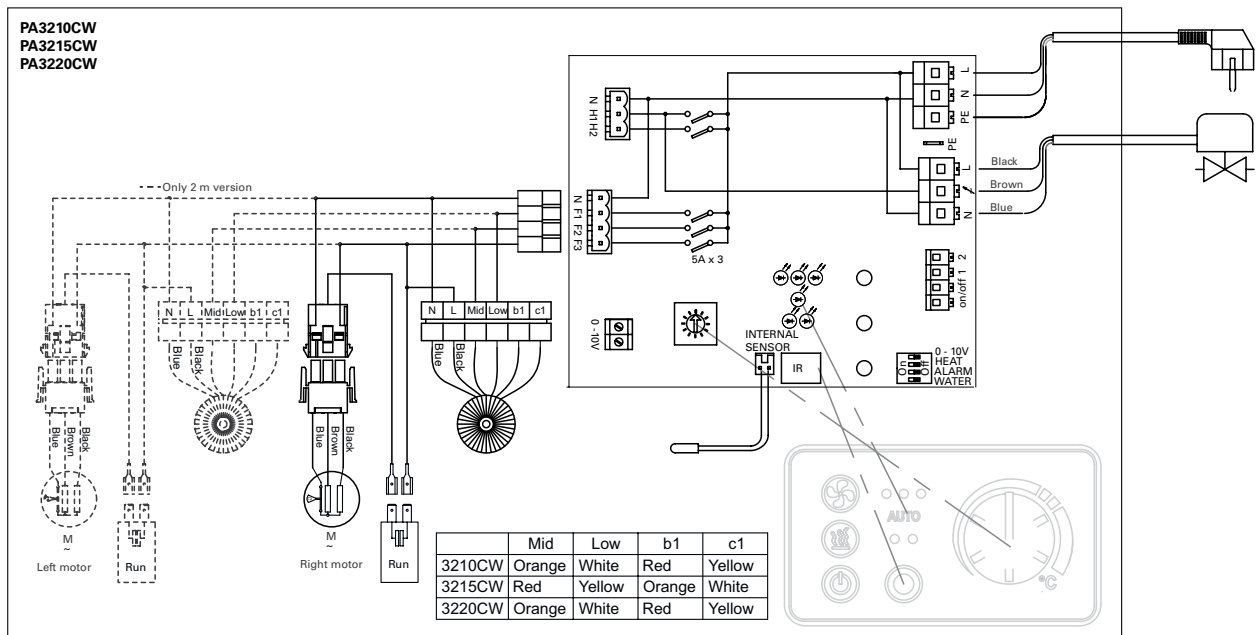

Электросхемы

Схемы внутренней коммутации

Модели без нагрева

PA3200C

Электросхемы

Схемы внутренней коммутации

Модели с электронагревом

Электросхемы

Схемы внутренней коммутации

Модели на горячей воде

PAMLK, блок защиты двигателя

Для всех моделей